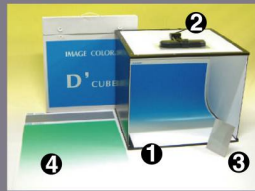

D'キューブ S

キット標準価格
¥30,000
(202047)

セット内容

- ①本体: (サイズ58×50×51cm)
- ②デライト: (5400°K)
- ③レフ板
- ④カラーペーパー (D-5) 3枚セット (サイズ55×80cm)
  <色はアクアグレー、ブルー、ミントグリーン>